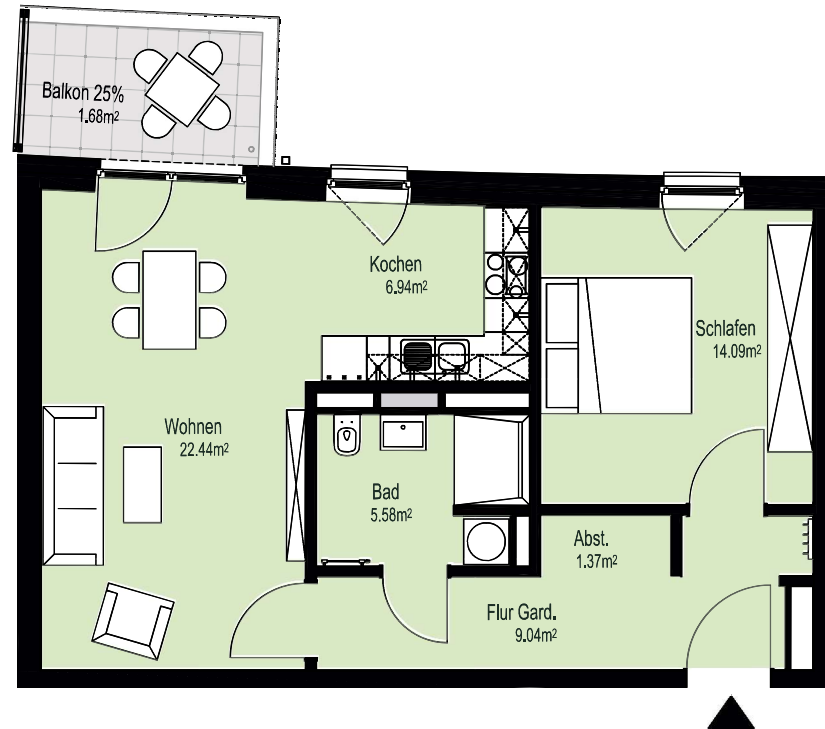

Am grünen Bogen

Rundum Zuhause

Rosalind-Franklin-Allee 44 (Haus-5)
2.OG - Mitte-Links 1556/0056 (2-Zimmer)

Flächenaufstellung:

Flur Gard.	9,04 m ²
Abst.	1,37 m ²
Wohnen	22,44 m ²
Schlafen	14,09 m ²
Bad	5,58 m ²
Kochen	6,94 m ²
Balkon 25% angerechnet	1,68 m ²
Gesamt	61,14 m²

 abgehängte Decke/
Deckenkoffer

 Ablage

Rosalind-Franklin-Allee

Alle Maße und Angaben sind freibleibend und unverbindlich. Änderungen in der Planung, Ausführungsart und den vorgesehenen Baustoffen behält sich der Auftraggeber vor, soweit sie sich als zweckmäßig oder notwendig erweisen oder auf behördlichen Auflagen beruhen. Die Darstellung der Möblierung ist beispielhaft und nicht im Lieferumfang enthalten.