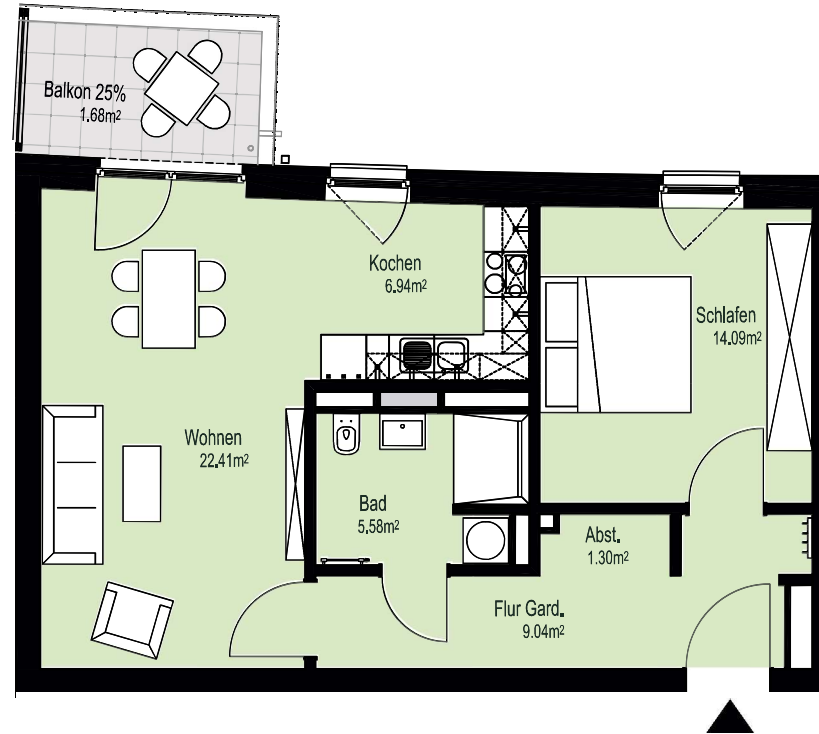

# Am grünen Bogen

Rundum Zuhause

Rosalind-Franklin-Allee 44 (Haus-5)  
1.OG - Mitte-Links 1556/0052 (2-Zimmer)

## Flächenaufstellung:

Flur Gard.	9,04 m <sup>2</sup>
Abst.	1,30 m <sup>2</sup>
Wohnen	22,41 m <sup>2</sup>
Schlafen	14,09 m <sup>2</sup>
Bad	5,58 m <sup>2</sup>
Kochen	6,94 m <sup>2</sup>
Balkon 25% angerechnet	1,68 m <sup>2</sup>
<b>Gesamt</b>	<b>61,04 m<sup>2</sup></b>