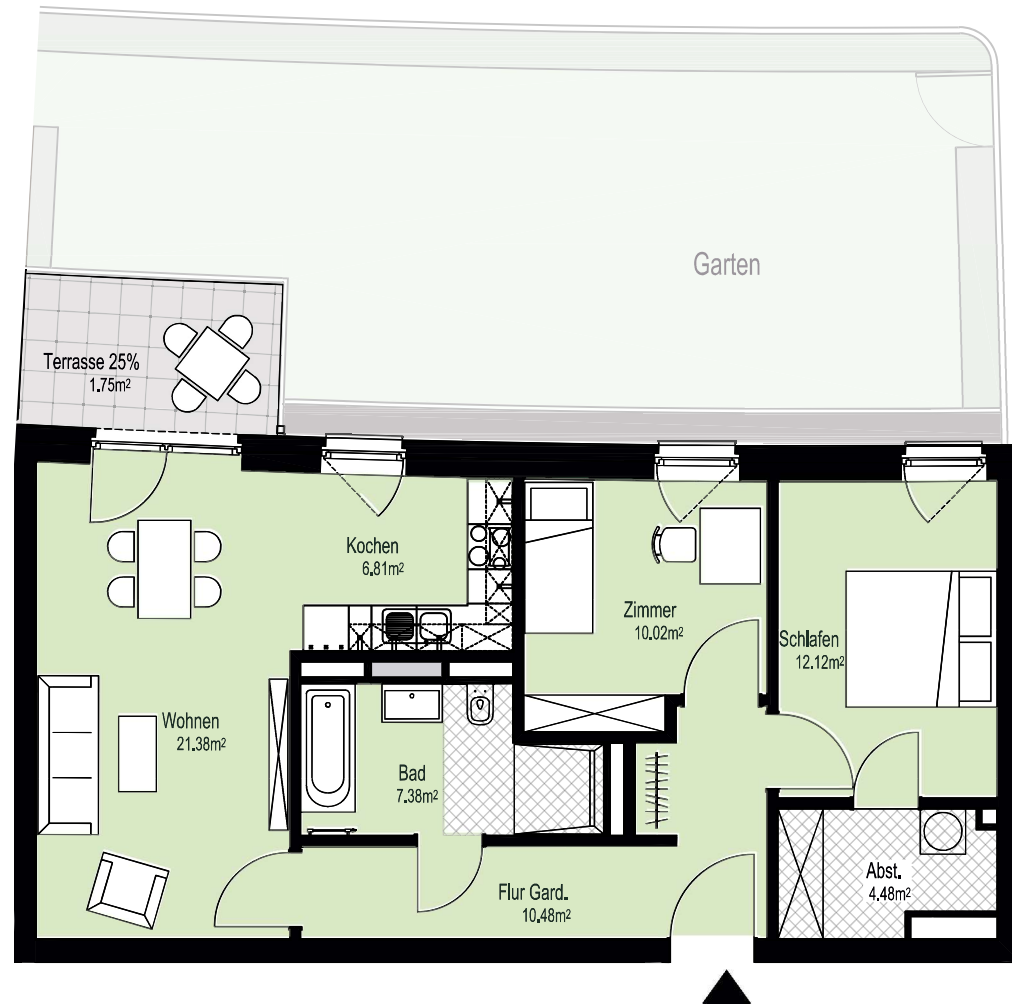

# Am grünen Bogen

Rundum Zuhause

Rosalind-Franklin-Allee 44 (Haus-5)  
EG - Mitte 1556/0049 (3-Zimmer)

## Flächenaufstellung:

Flur Gard.	10,48 m <sup>2</sup>
Abst.	4,48 m <sup>2</sup>
Wohnen	21,38 m <sup>2</sup>
Schlafen	12,12 m <sup>2</sup>
Bad	7,38 m <sup>2</sup>
Kochen	6,81 m <sup>2</sup>
Zimmer	10,02 m <sup>2</sup>
Terrasse 25% angerechnet	1,75 m <sup>2</sup>
<b>Gesamt</b>	<b>74,42 m<sup>2</sup></b>

 abgehängte Decke/  
Deckenkoffer

 Ablage

Rosalind-Franklin-Allee

Alle Maße und Angaben sind freibleibend und unverbindlich. Änderungen in der Planung, Ausführungsart und den vorgesehenen Baustoffen behält sich der Auftraggeber vor, soweit sie sich als zweckmäßig oder notwendig erweisen oder auf behördlichen Auflagen beruhen. Die Darstellung der Möblierung ist beispielhaft und nicht im Lieferumfang enthalten.