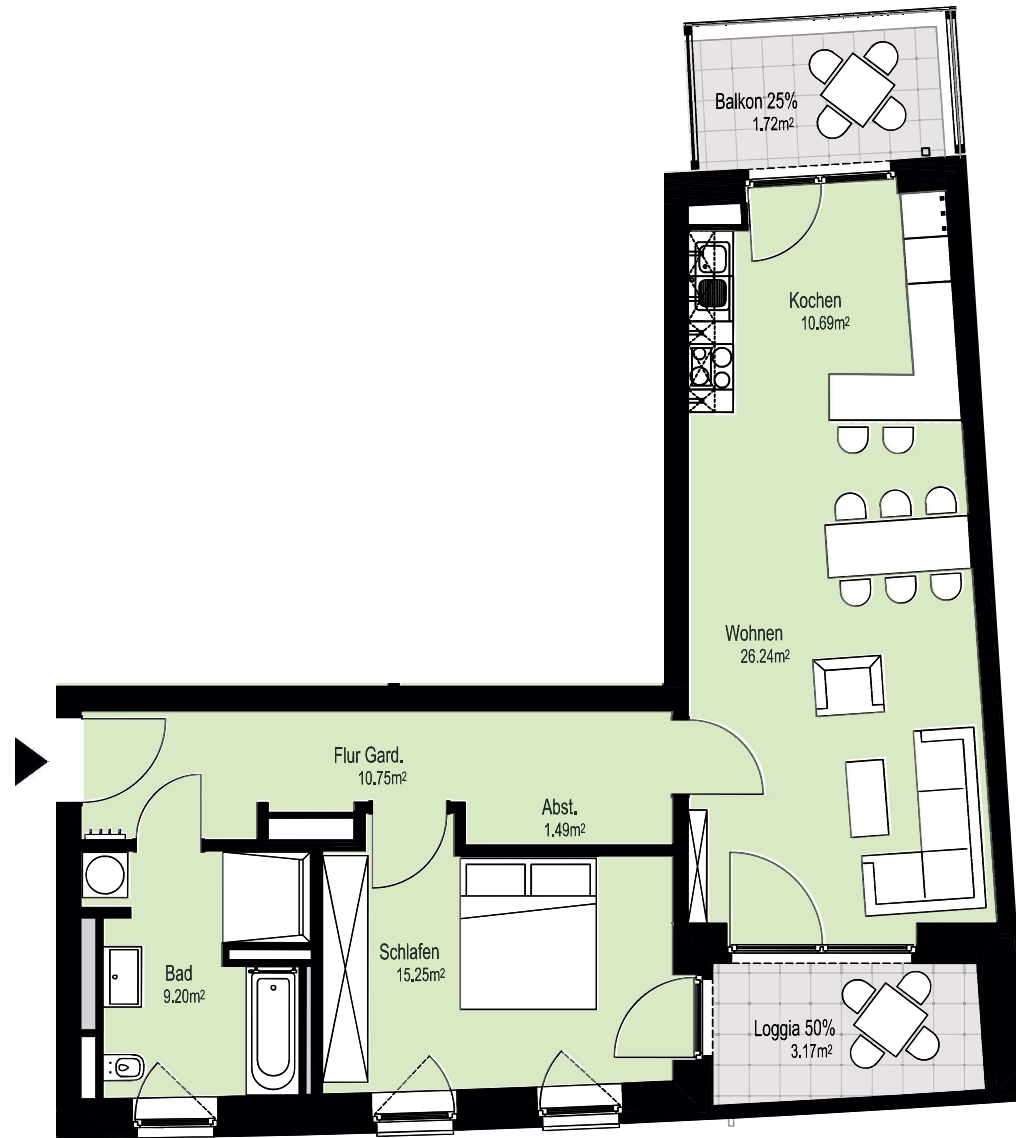

Am grünen Bogen

Rundum Zuhause

Rosalind-Franklin-Allee 44 (Haus-5)
2.OG - Rechts 1556/0058 (2-Zimmer)

Flächenaufstellung:

Flur Gard.	10,75 m ²
Abst.	1,49 m ²
Wohnen	26,24 m ²
Schlafen	15,25 m ²
Bad	9,20 m ²
Kochen	10,69 m ²
Loggia 50% angerechnet	3,17 m ²
Balkon 25% angerechnet	1,72 m ²
Gesamt	78,51 m²

 abgehängte Decke/
Deckenkoffer

 Ablage

Rosalind-Franklin-Allee

Alle Maße und Angaben sind freibleibend und unverbindlich. Änderungen in der Planung, Ausführungsart und den vorgesehenen Baustoffen behält sich der Auftraggeber vor, soweit sie sich als zweckmäßig oder notwendig erweisen oder auf behördlichen Auflagen beruhen. Die Darstellung der Möblierung ist beispielhaft und nicht im Lieferumfang enthalten.