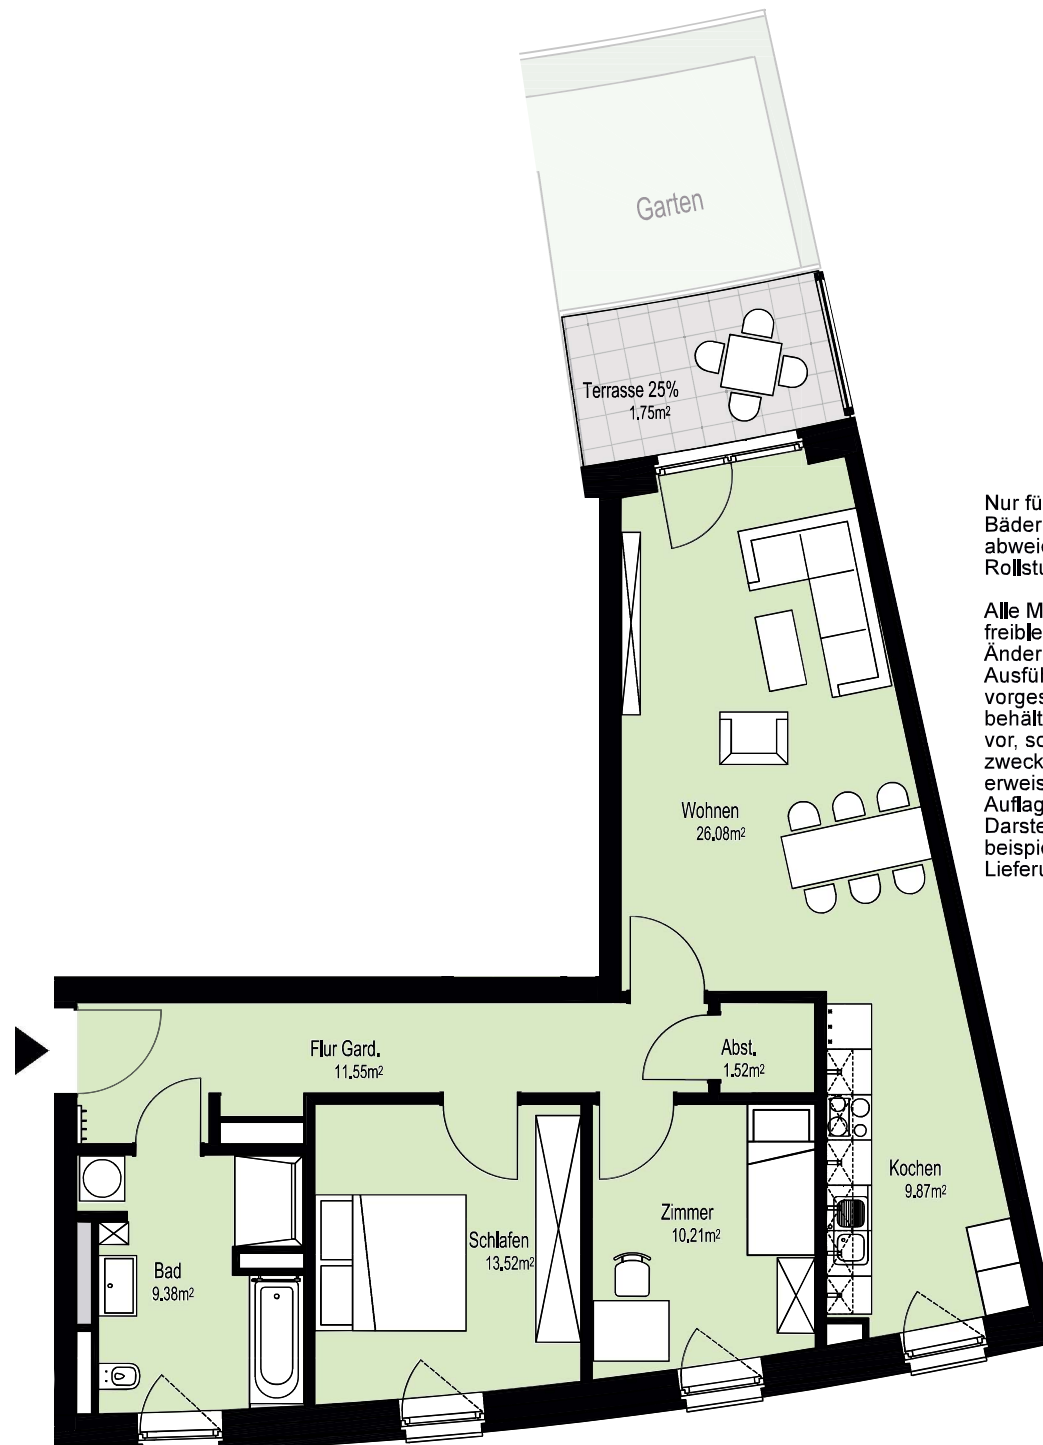

Am grünen Bogen

Rundum Zuhause

Rosalind-Franklin-Allee 42 (Haus-4)
EG - Rechts 1556/0038 (3-Zimmer)

Flächenaufstellung:

Flur Gard.	11,55 m ²
Abst.	1,52 m ²
Wohnen	26,08 m ²
Schlafen	13,52 m ²
Zimmer	10,21 m ²
Bad	9,38 m ²
Kochen	9,87 m ²
Terrasse 25% angerechnet	1,75 m ²
Gesamt	83,88 m²

Rosalind-Franklin-Allee

Nur für Rollstuhlgerechte-Bäder:
abweichende Ausstattung für Rollstuhlgerechtes Bad möglich

Alle Maße und Angaben sind freibleibend und unverbindlich. Änderungen in der Planung, Ausführungsart und den vorgesehenen Baustoffen behält sich der Auftraggeber vor, soweit sie sich als zweckmäßig oder notwendig erweisen oder auf behördlichen Auflagen beruhen. Die Darstellung der Möblierung ist beispielhaft und nicht im Lieferumfang enthalten.